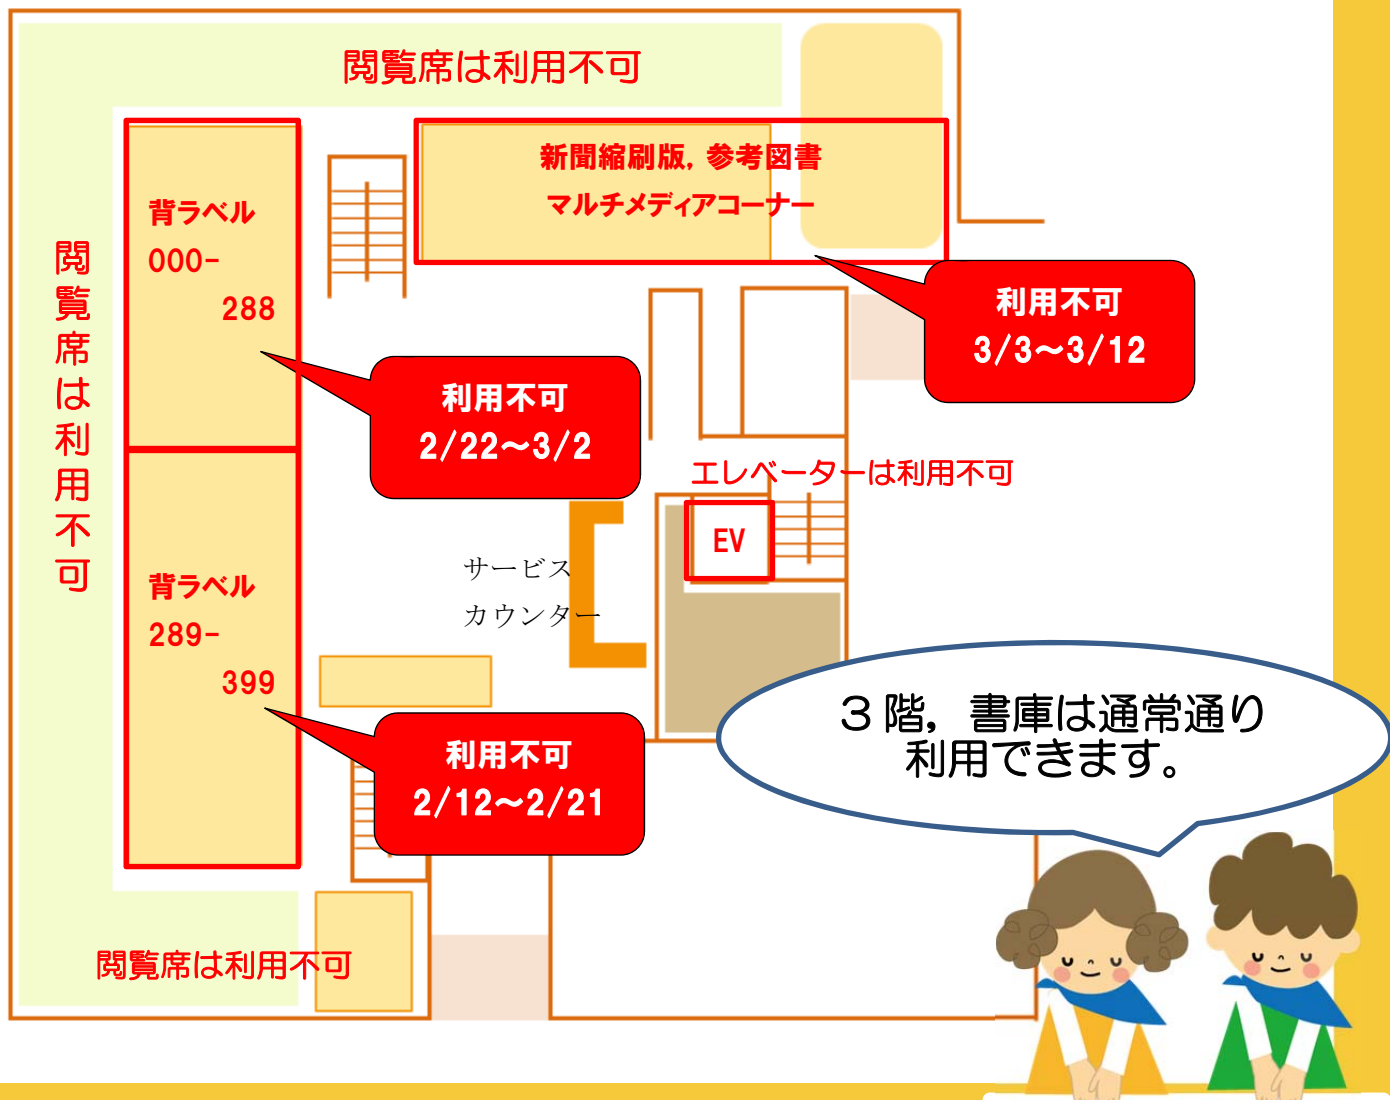

中央図書館工事のお知らせ

以下の通り、中央図書館内で工事を行います。

工事期間：2月10日(土)～3月31日(土)

一部の図書・施設が利用できなくなる期間が生じますので、ご確認ください。また、工事に伴い騒音が発生します。

- ① 2階閲覧室の照明をLED化します。
 - ② 2階閲覧室のカーペットを一部交換します。
 - ③ エレベーターを更新します。
- ・ 2階の閲覧席はすべて利用できません。
 - ・ 2階の図書を利用できない日があります。
 - ・ 書庫行きのエレベーターが使用できません。