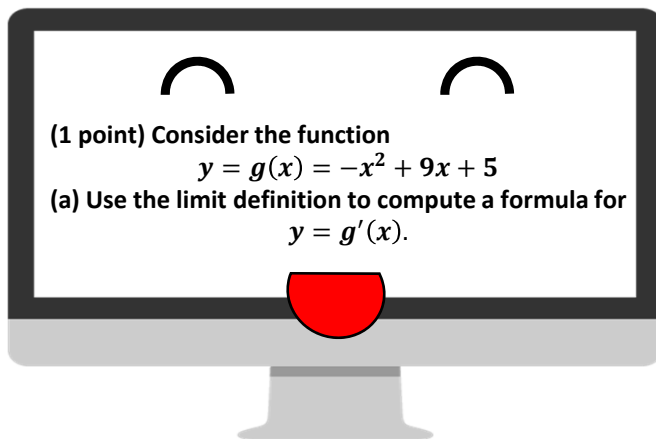

オンラインで計算力を高めよう

～WeBWorkで計算ドリル～

皆さん「WeBWork」というサービスをご存知ですか？ アカサポータルから利用できる計算ドリルですが、解答の入力方法が分かりにくいかもしれません。今回は、WeBWorkを使ったことがない方に向けて、基本的な使い方を紹介します。

牛島 顕 准教授

※ノートパソコンを持参してください。
※参加予約は不要です。

日時：6月25日（月）13時30分～14時00分