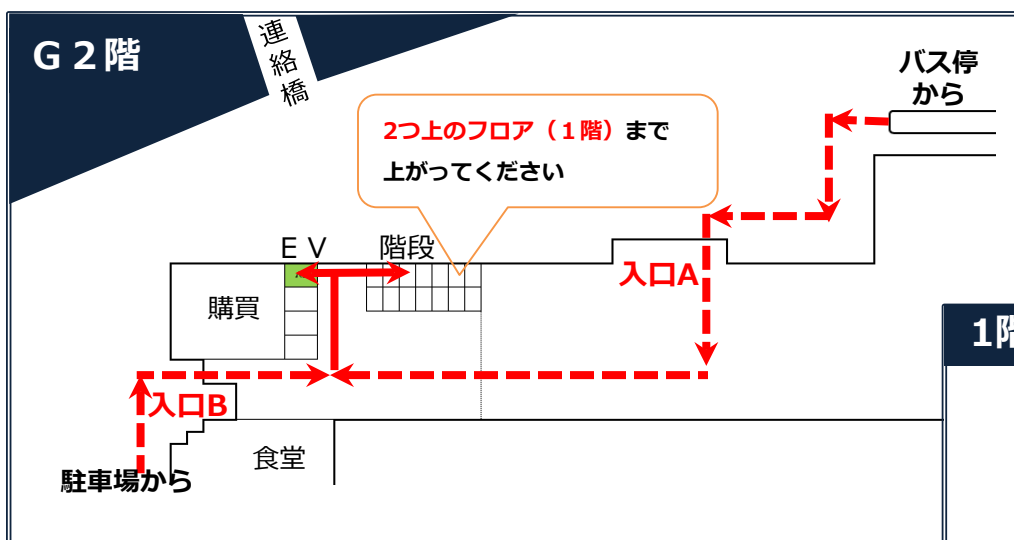

自然科学系図書館への道順

自然科学系図書館 (外観)

矢印の示す通り、バス停からは「自然科学本館 入口」、駐車場からは「自然科学系図書館 南福利施設 入口」から入ってください。

入口のあるフロアは地下2階 (G 2階) です。

エレベーターか階段で2つ上のフロア (1階) まで上がってください。

1階の通路を奥に進んでください。

つきあたり手前の右側に入口がございます。

気を付けてお越しください。