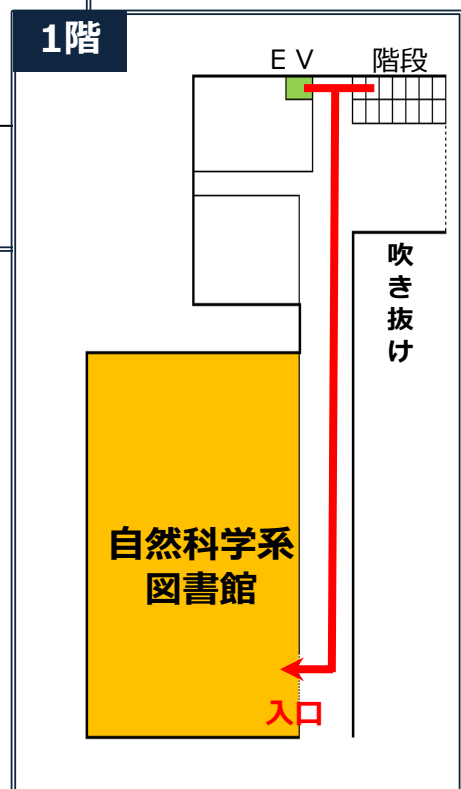

自然科学系図書館への道順

自然科学系図書館 (外観)

矢印の示す通り、バス停からは「自然科学本館 入口」、駐車場からは「自然科学系図書館 南福利施設 入口」から入ってください。

入口のあるフロアは地下2階 (G 2階) です。

エレベーターか階段で2つ上のフロア (1階) まで上がってください。

1階の通路を奥に進んでください。

つきあたり手前の右側に入口がございます。

気を付けてお越しください。