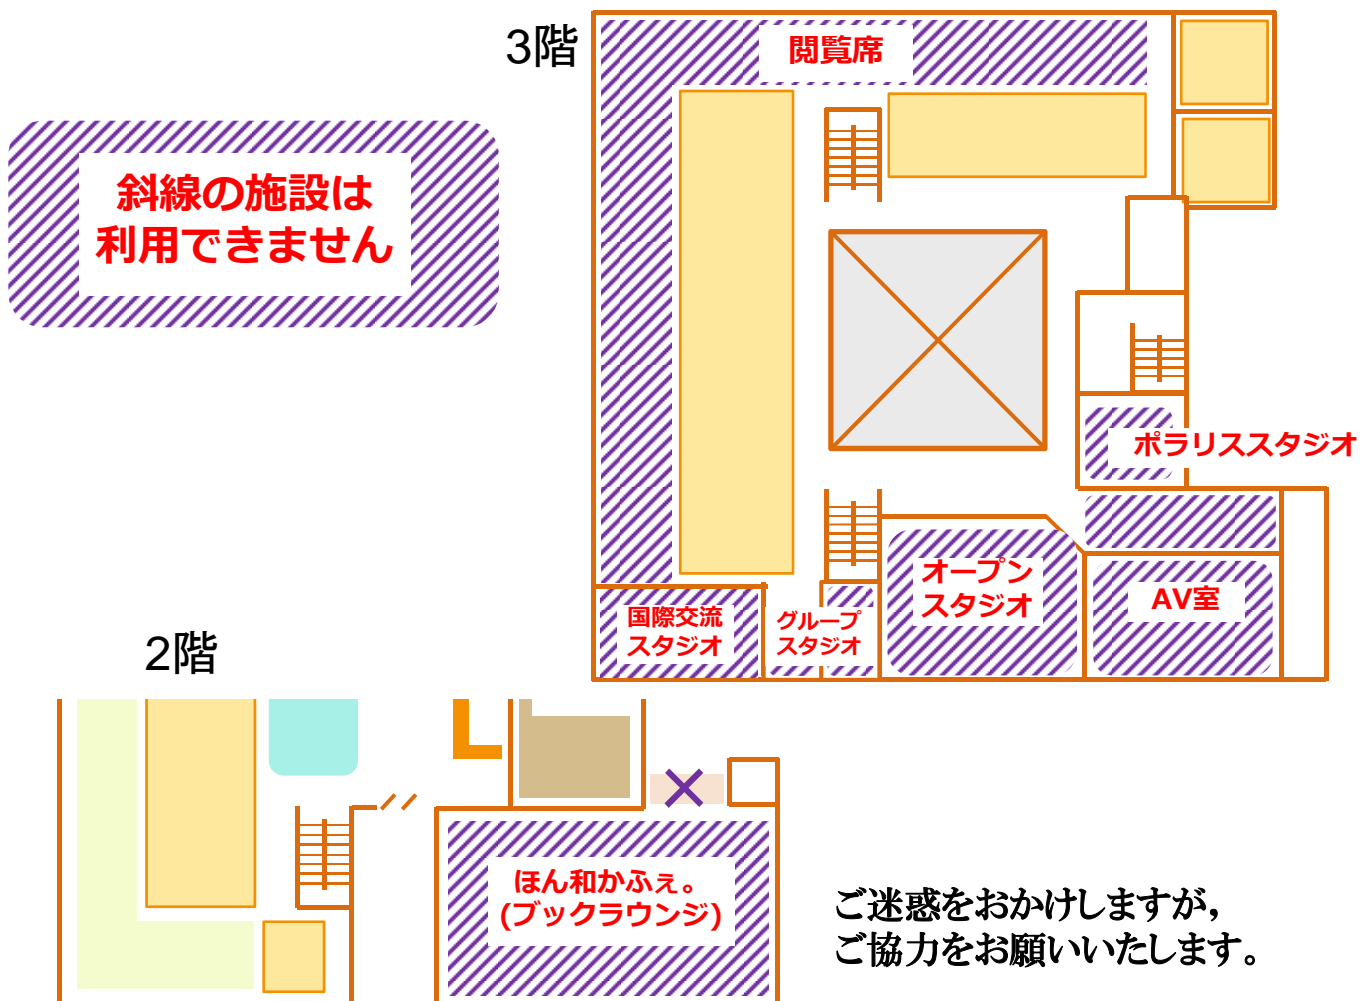

# 空調工事のお知らせ

中央図書館では、夏季休業期間に空調工事を行います。  
工事に伴う騒音が発生します。  
また、利用できない施設がありますので、ご注意ください。

**工事期間：8月9日(水)～9月25日(月)**

利用できない施設

★3階：閲覧席，AV室，オープスタジオ，グループスタジオA・B，  
国際交流スタジオ，ポラリススタジオ

★2階：ほん和かふえ。(ブックラウンジ)

★大学会館側入口

※ 冷房は9月1日まで稼働します。