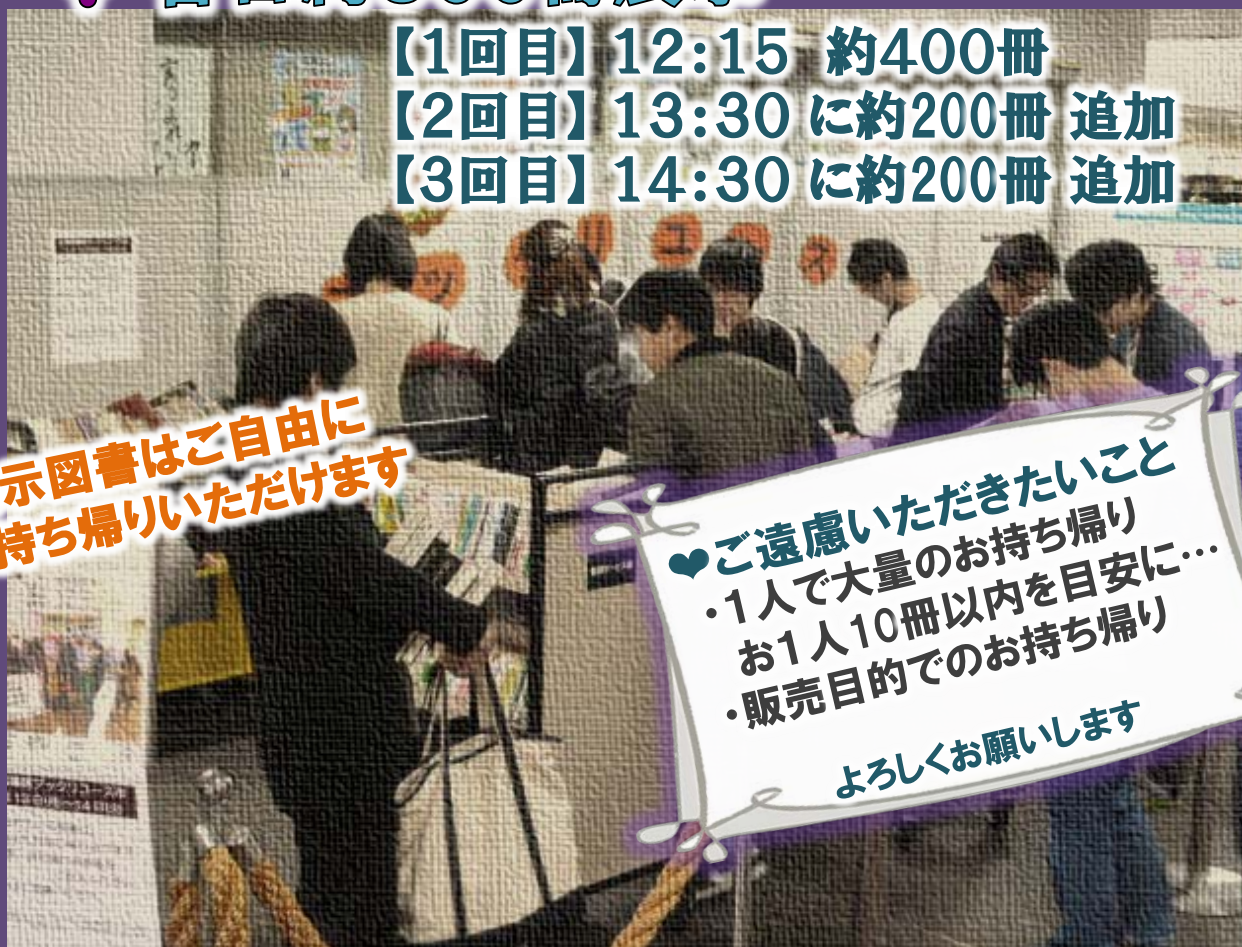

2018年度・秋

第16回附属図書館

ブックリユース市

❖ 11月12日(月) ~13日(火)
12時15分~16時30分

❖ 中央図書館

人間社会学域側エントランスホール

❖ 各日約800冊展示

【1回目】12:15 約400冊
【2回目】13:30 に約200冊 追加
【3回目】14:30 に約200冊 追加