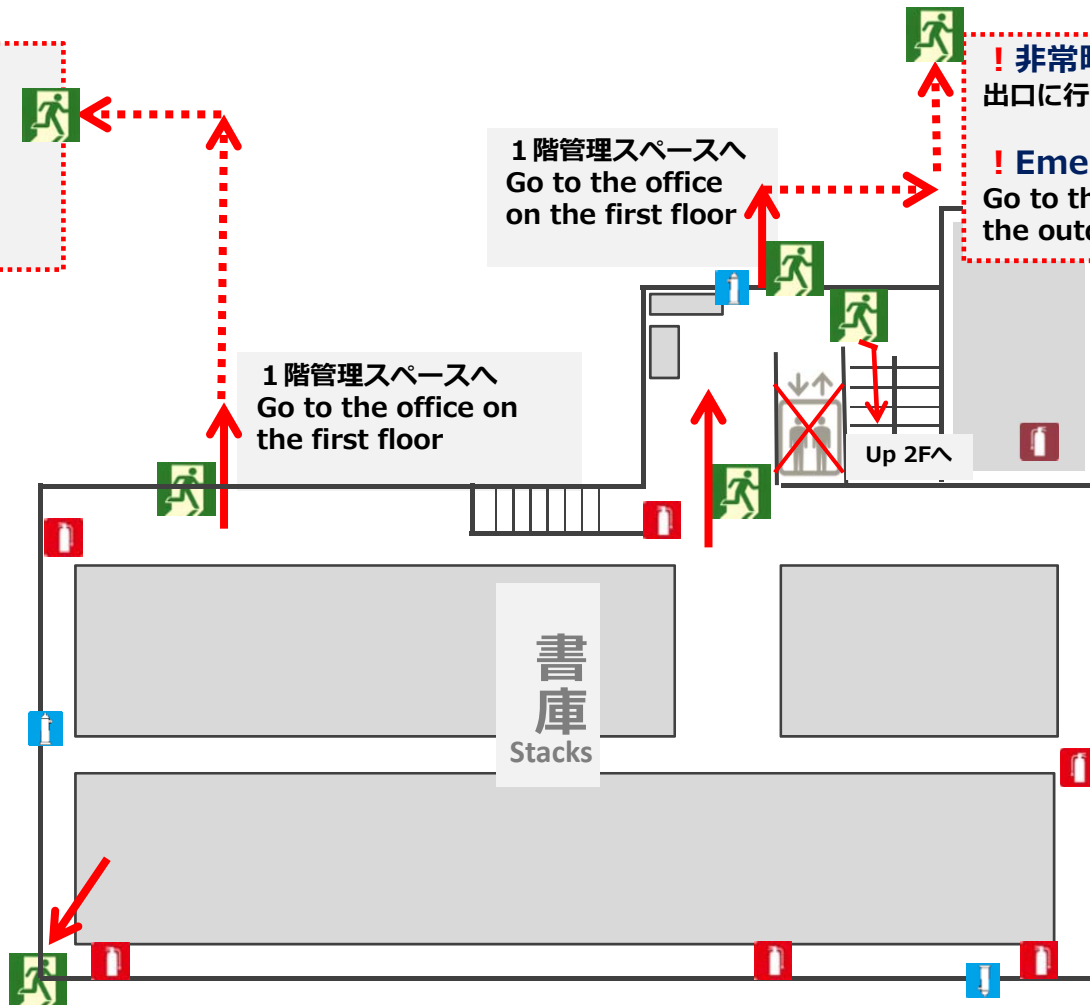

消火栓
Hydrant

防火シャッター
Fire shutter

災害時避難経路図

Disaster evacuation routes view

凡例
Legend

避難経路
Evacuation routes

非常口
Emergency exit

消火器
Extinguisher

消火栓
Hydrant

防火シャッター
Fire shutter

! 非常時
出口に行き, 屋外へ
! Emergency
Go to the exit and
get out

! 非常時
出口に行き, 階段を下りて屋外 (県道側) へ
! Emergency
Go to the exit and down the stairs to
the outdoor

災害時避難経路図

Disaster evacuation routes view