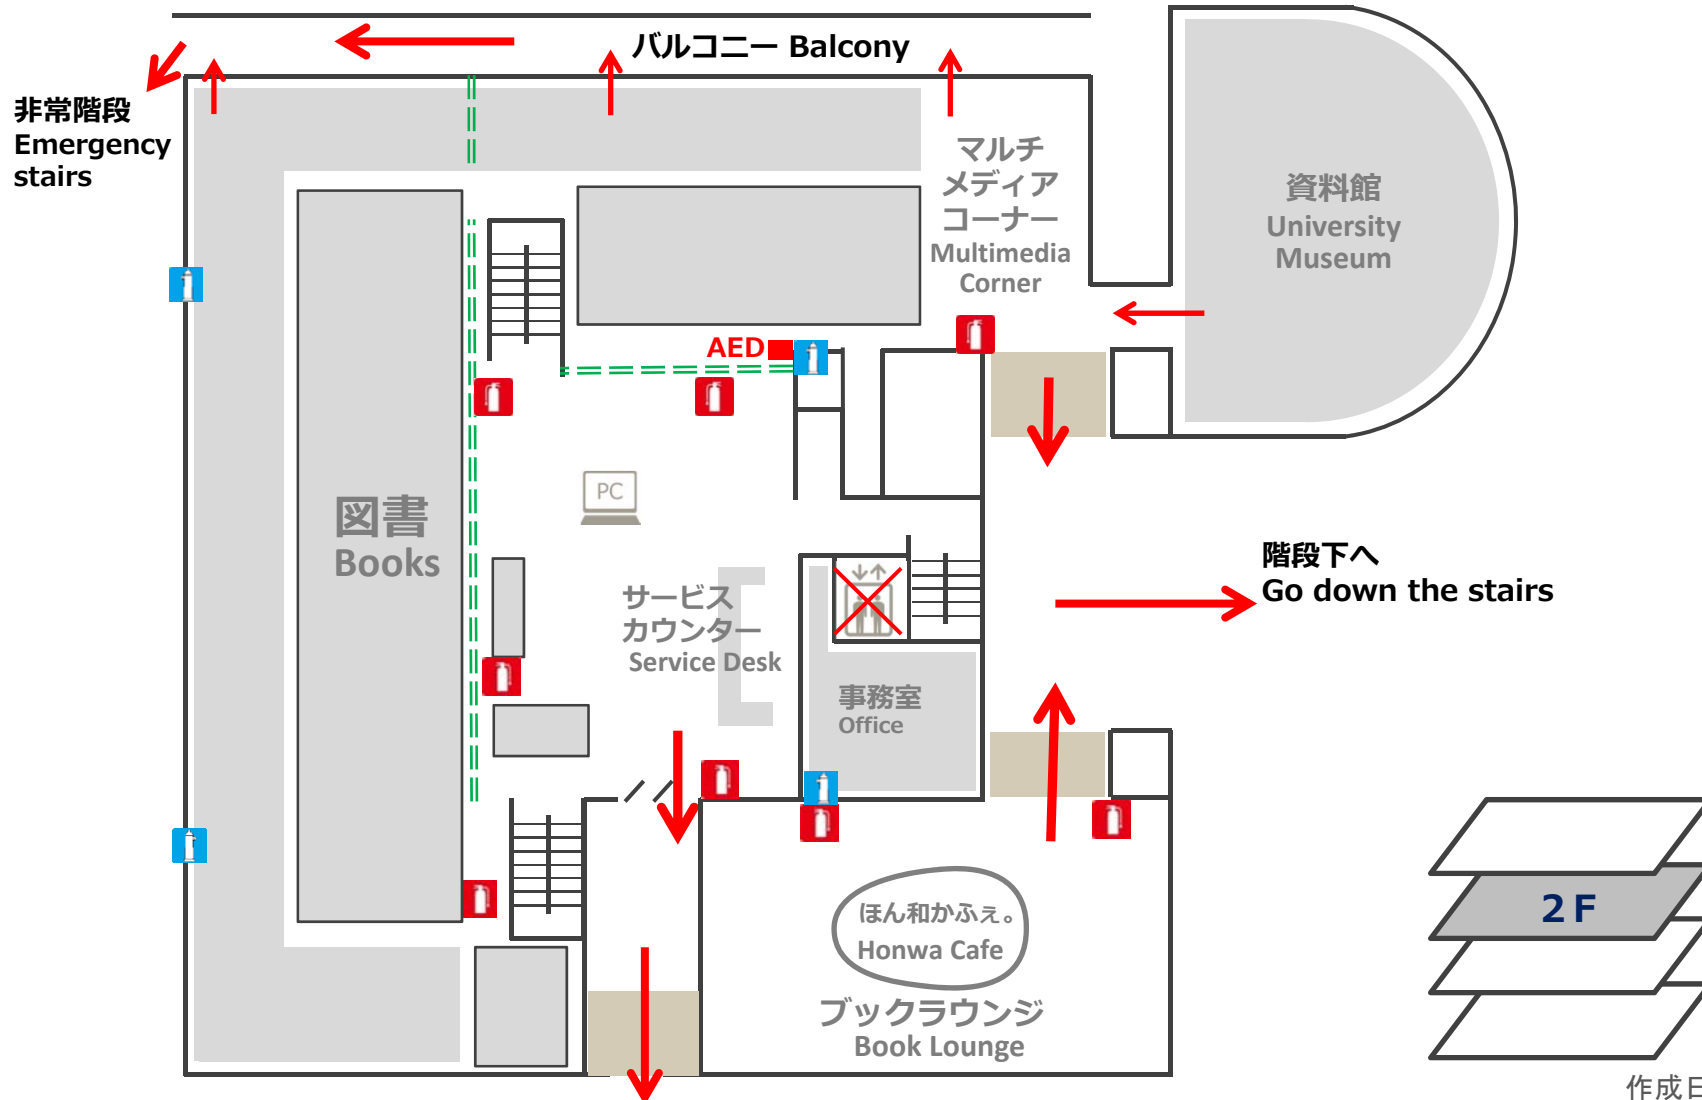

災害時避難経路図

Disaster evacuation routes view

災害時避難経路図

Disaster evacuation routes view

凡例
Legend

← 避難経路
Evacuation routes

非常口
Emergency exit

消火器
Extinguisher

消火栓
Hydrant

防火シャッター
Fire shutter

災害時避難経路図

Disaster evacuation routes view

凡例
Legend

避難経路
Evacuation routes

非常口
Emergency exit

消火器
Extinguisher

消火栓
Hydrant

防火シャッター
Fire shutter

! 非常時
出口に行き, 屋外へ
! Emergency
Go to the exit and
get out

! 非常時
出口に行き, 階段を下りて屋外 (県道側) へ
! Emergency
Go to the exit and down the stairs to
the outdoor

災害時避難経路図

Disaster evacuation routes view