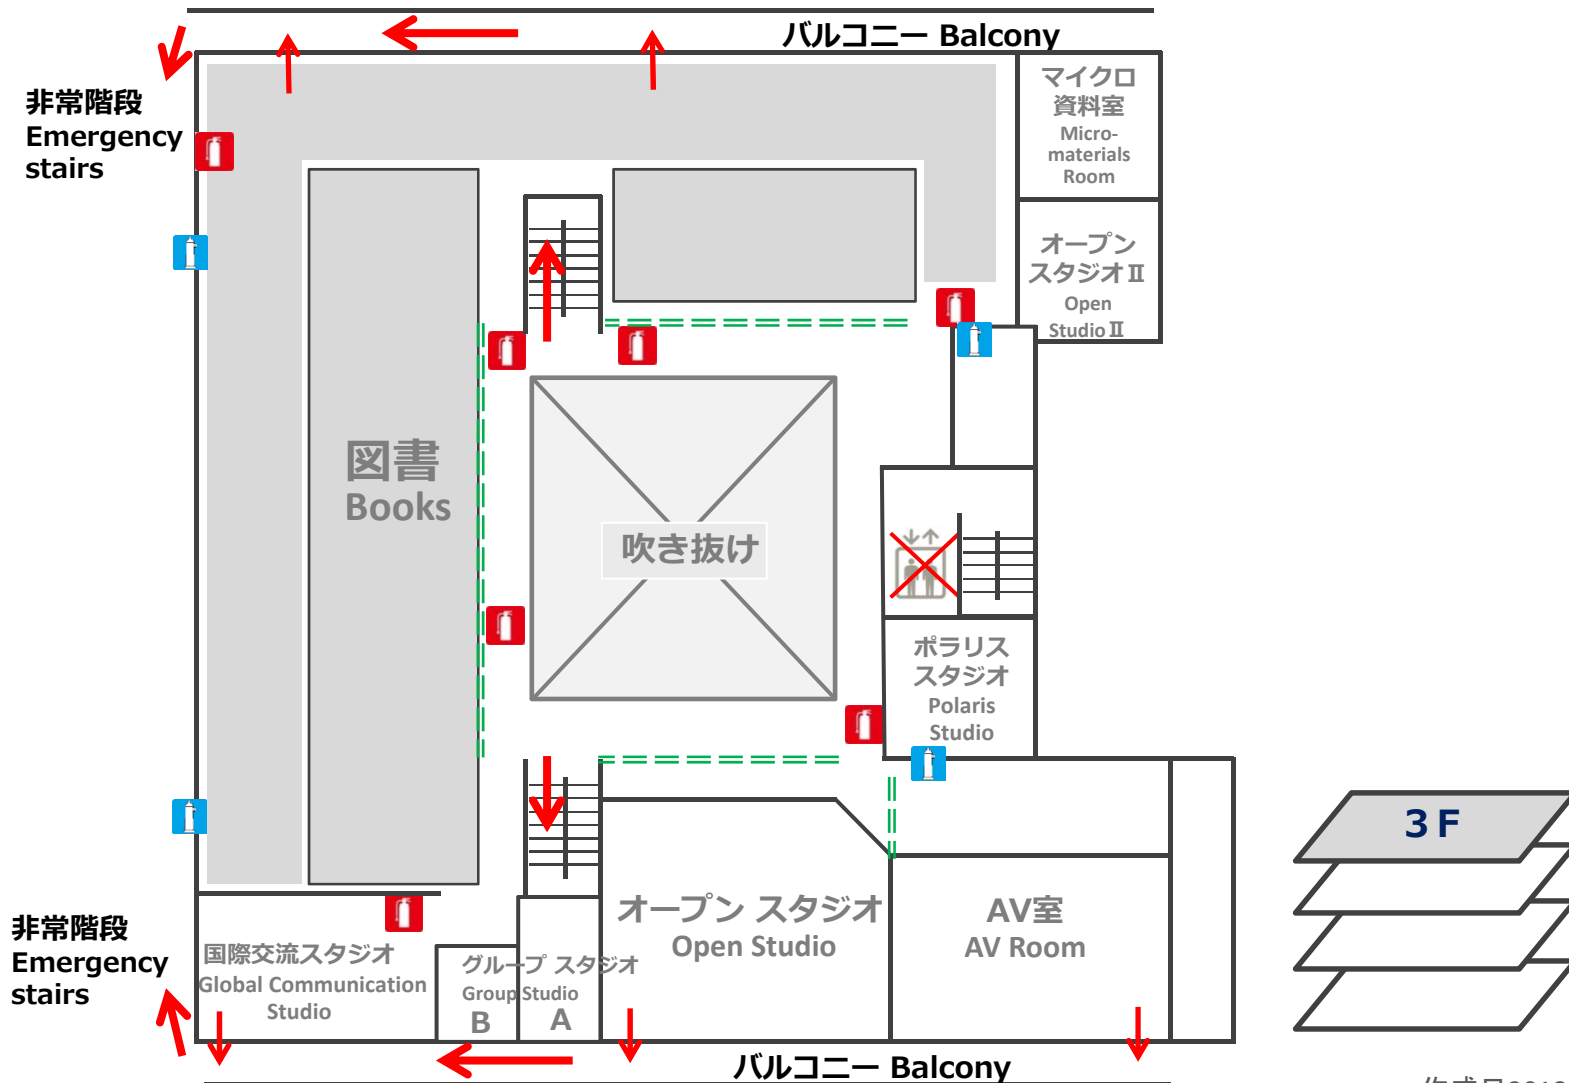

災害時避難経路図

Disaster evacuation routes view

災害時避難経路図

Disaster evacuation routes view

凡例
Legend

← 避難経路
Evacuation routes

非常口
Emergency exit

消火器
Extinguisher

消火栓
Hydrant

防火シャッター
Fire shutter

災害時避難経路図

Disaster evacuation routes view

凡例
Legend

避難経路
Evacuation routes

非常口
Emergency exit

消火器
Extinguisher