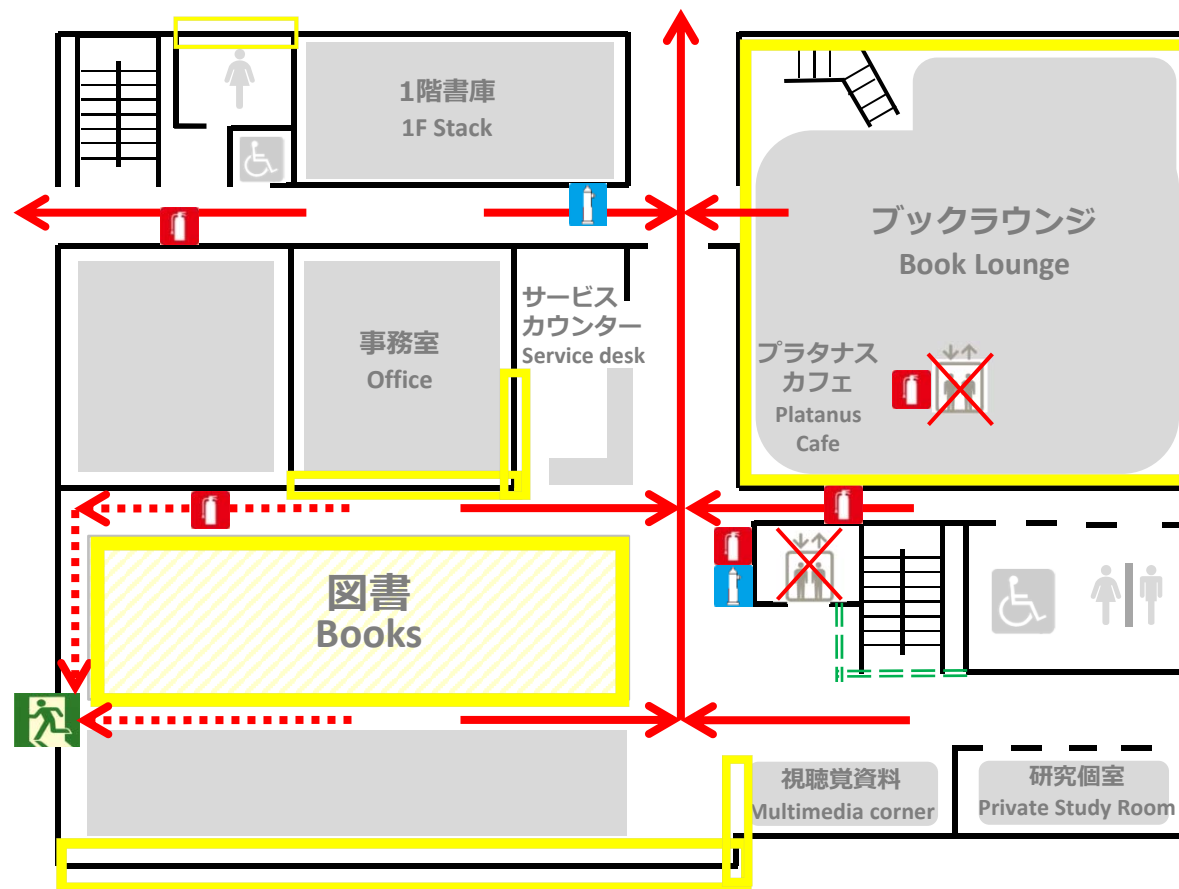

医学図書館災害時避難経路図

Disaster evacuation routes view of Med. Library

凡例
Legend

! 非常時
ドアを開錠して屋外へ

! Emergency
Unlocked the door and
out to the outdoors

医学図書館災害時避難経路図

Disaster evacuation routes view of Med. Library

凡例
Legend

- 

 避難経路
Evacuation routes
- 

 非常口
Emergency exit
- 

 消火器
Extinguisher
- 

 消火栓
Hydrant
- 

 防火シャッター
Fire shutter
- 

 危険個所
Dangerous area

医学図書館災害時避難経路図

Disaster evacuation routes view of Med. Library

凡例
Legend

避難経路
Evacuation routes

非常口
Emergency exit

消火器
Extinguisher

消火栓
Hydrant

防火シャッター
Fire shutter

危険箇所
Dangerous area