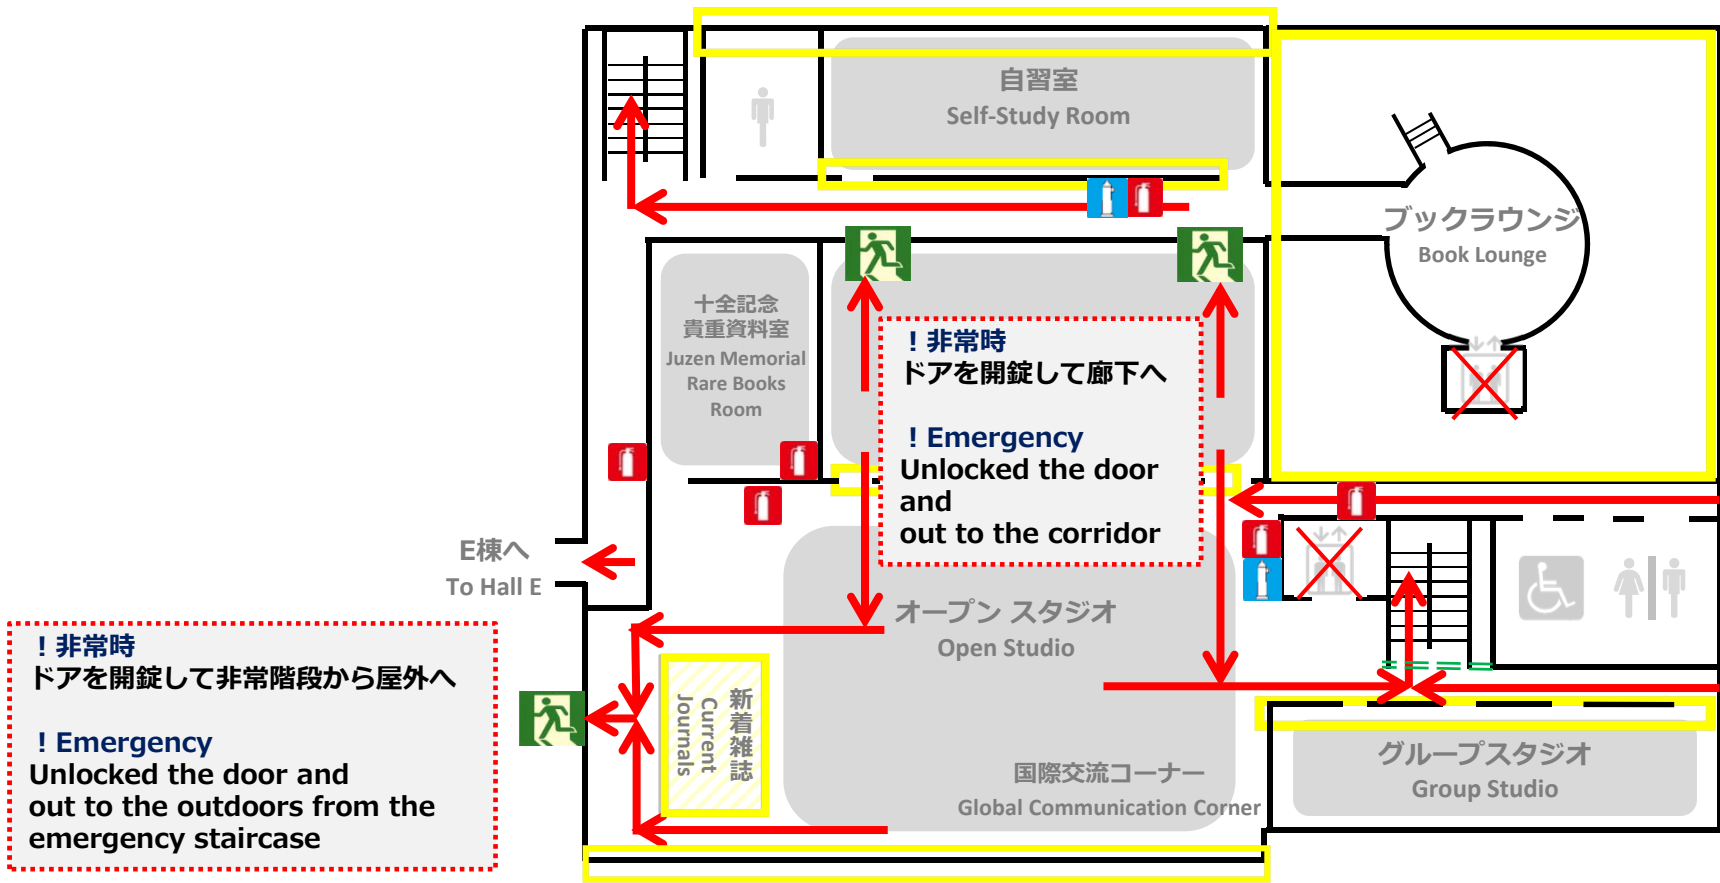

医学図書館災害時避難経路図

Disaster evacuation routes view of Med. Library

凡例
Legend

! 非常時
ドアを開錠して屋外へ

! Emergency
Unlocked the door and
out to the outdoors

医学図書館災害時避難経路図

Disaster evacuation routes view of Med. Library

凡例
Legend

- 

 避難経路
Evacuation routes
- 

 非常口
Emergency exit
- 

 消火器
Extinguisher
- 

 消火栓
Hydrant
- 

 防火シャッター
Fire shutter
- 

 危険個所
Dangerous area

医学図書館災害時避難経路図

Disaster evacuation routes view of Med. Library

凡例
Legend

避難経路
Evacuation routes

非常口
Emergency exit

消火器
Extinguisher

消火栓
Hydrant

防火シャッター
Fire shutter

危険箇所
Dangerous area

! 非常時
扉を開けて階段を下りる。

! Emergency
Open the door and go down the stairs

! 非常時

施錠されている場合はケースを外して開錠し、非常階段から屋外へ
※火災時は自動開錠

! Emergency

Remove the cover, unlocked the door and out to the outdoors from the emergency staircase