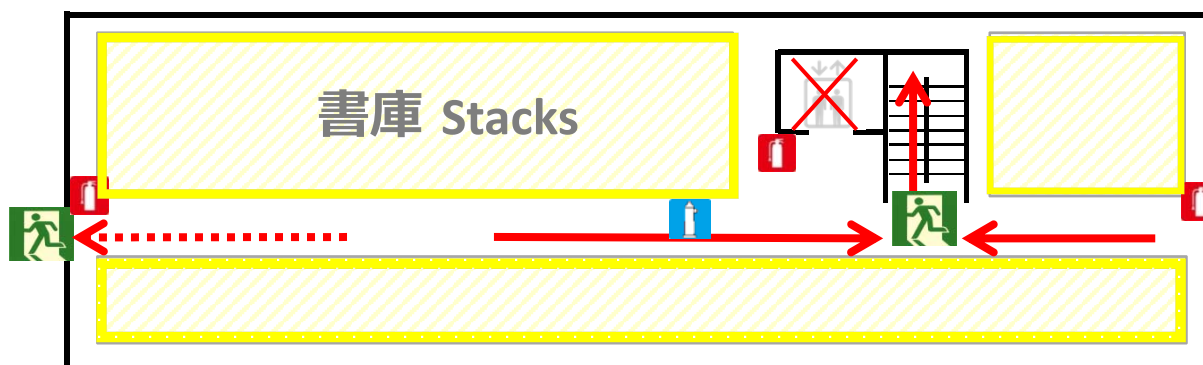

医学図書館災害時避難経路図

Disaster evacuation routes view of Med. Library

凡例
Legend

! 非常時
ドアを開錠して屋外へ

! Emergency
Unlocked the door and
out to the outdoors

医学図書館災害時避難経路図

Disaster evacuation routes view of Med. Library

凡例
Legend

- 

 避難経路
Evacuation routes
- 

 非常口
Emergency exit
- 

 消火器
Extinguisher
- 

 消火栓
Hydrant
- 

 防火シャッター
Fire shutter
- 

 危険個所
Dangerous area

医学図書館災害時避難経路図

Disaster evacuation routes view of Med. Library

凡例
Legend

避難経路
Evacuation routes

非常口
Emergency exit

消火器
Extinguisher

消火栓
Hydrant

防火シャッター
Fire shutter

危険箇所
Dangerous area

! 非常時
扉を開けて階段を下りる。

! Emergency
Open the door and go down the stairs

! 非常時

施錠されている場合はケースを外して開錠し、非常階段から屋外へ
※火災時は自動開錠

! Emergency

Remove the cover, unlocked the door and out to the outdoors from the emergency staircase