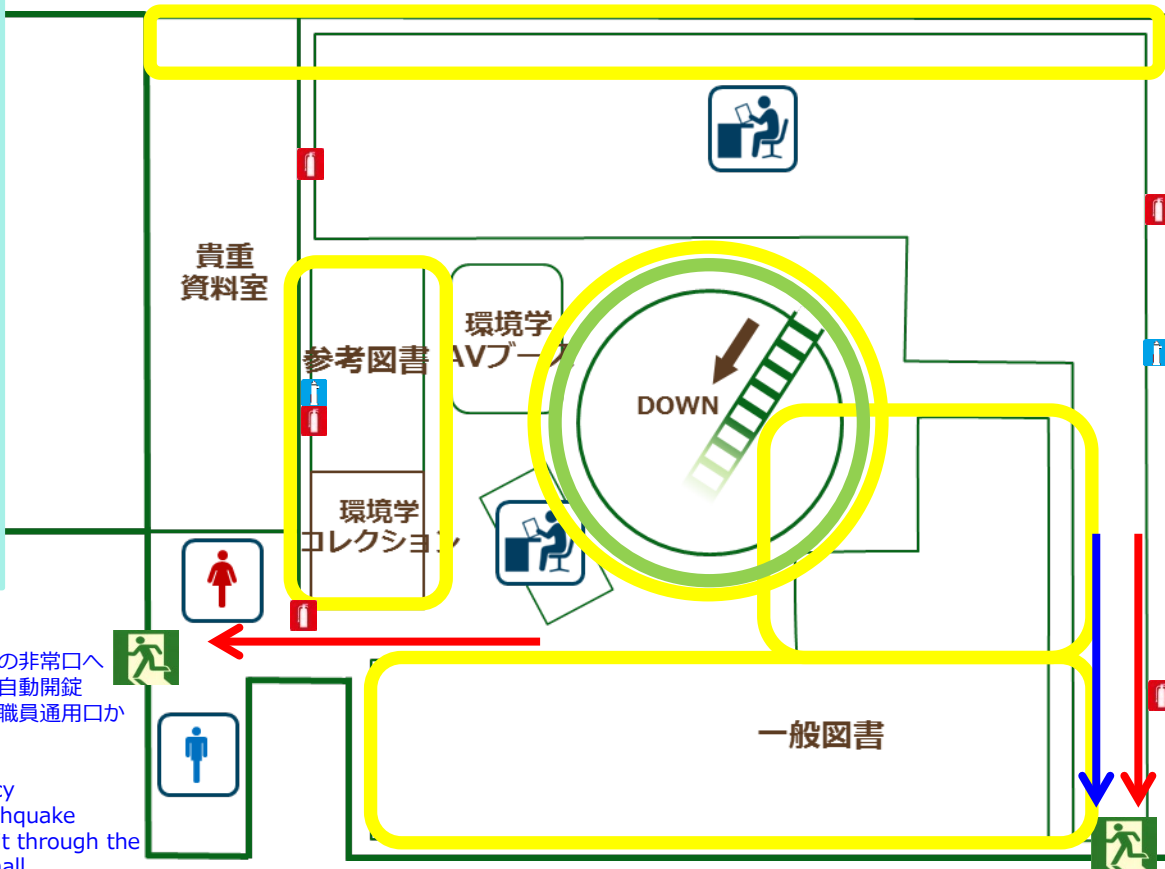

自然科学系図書館災害時避難経路 Disaster evacuation routs view of NST Library

危険箇所 Dangerous area

防火シャッター Fire shutter

避難経路 Evacuation routes
火災 Fire
建物の被害状況によって変わります。
職員の指示に従ってください。

地震 Earthquake
Depending on the situation, follow the official's instructions.

非常口 Emergency exit

消火栓 Hydrant

消火器 Extinguisher

地震時は他の非常口へ
※火災時は自動開錠
階段下りて職員通用口から館外へ

!Emergency
When earthquake occurs, exit through the entrance hall.
※When fire occurs, it unlocked automatically.
Go down the stairs to evacuate out a side door.

施錠されている場合はケースを外して開錠し、館外へ

※火災時は自動開錠
!Emergency
Remove the cover, unlocked door and to exit.
※When fire occurs, it unlocked automatically.