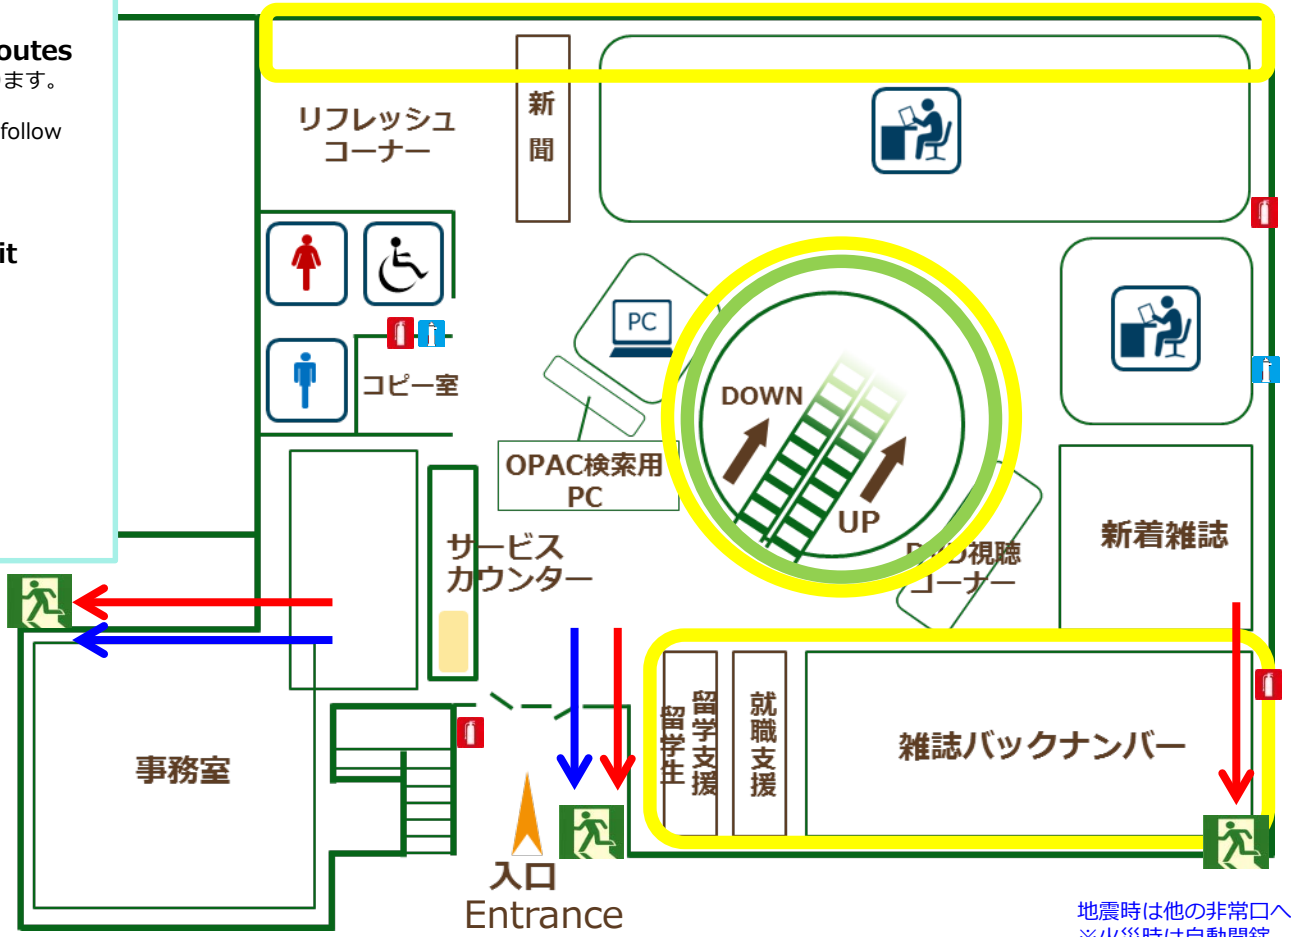

自然科学系図書館災害時避難経路 Disaster evacuation routes view of NST Library

 危険箇所 Dangerous area

 防火シャッター Fire shutter

 避難経路 Evacuation routes
火災 Fire
建物の被害状況によって変わります。
職員の指示に従ってください。

 地震 Earthquake
Depending on the situation, follow the official's instructions.

 非常口 Emergency exit

 消火栓 Hydrant

 消火器 Extinguisher

施錠されている場合はケースを外して開錠し、奥の職員通用口から館外へ
※火災時は自動開錠

!Emergency
Remove the cover, unlocked door and go down the stairs to evacuate out aside door.
※When fire occurs, it unlocked automatically.

施錠されている場合はケースを外して開錠し、奥の職員通用口から館外へ
※火災時は自動開錠

!Emergency
Remove the cover, unlocked door and go down the stairs to evacuate out aside door.
※When fire occurs, it unlocked automatically.

1階 the 1st floor

自然科学系図書館災害時避難経路 Disaster evacuation routes view of NST Library

-  危険個所 Dangerous area
-  防火シャッター Fire shutter
-  避難経路 Evacuation routes
火災 Fire
建物の被害状況によって変わります。
職員の指示に従ってください。
Depending on the situation, follow
the official's instructions.
-  地震 Earthquake
-  非常口 Emergency exit
-  消火栓 Hydrant
-  消火器 Extinguisher