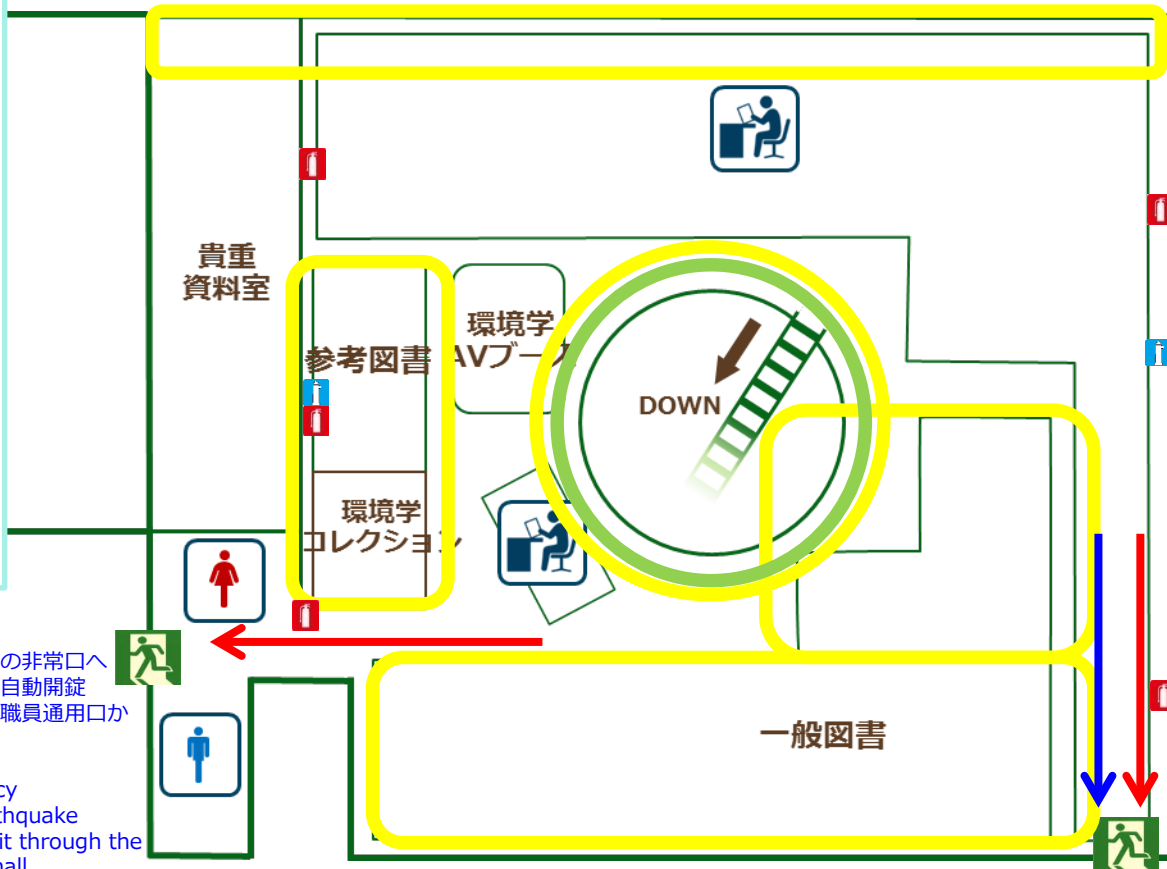

自然科学系図書館災害時避難経路 Disaster evacuation routs view of NST Library

危険箇所 Dangerous area

防火シャッター Fire shutter

避難経路 Evacuation routes
火災 Fire
建物の被害状況によって変わります。
職員の指示に従ってください。

地震 Earthquake
Depending on the situation, follow the official's instructions.

非常口 Emergency exit

消火栓 Hydrant

消火器 Extinguisher

地震時は他の非常口へ
※火災時は自動開錠
階段下りて職員通用口から館外へ

!Emergency
When earthquake occurs, exit through the entrance hall.
※When fire occurs, it unlocked automatically.
Go down the stairs to evacuate out a side door.

施錠されている場合はケースを外して開錠し、館外へ

※火災時は自動開錠
!Emergency
Remove the cover, unlocked door and to exit.
※When fire occurs, it unlocked automatically.