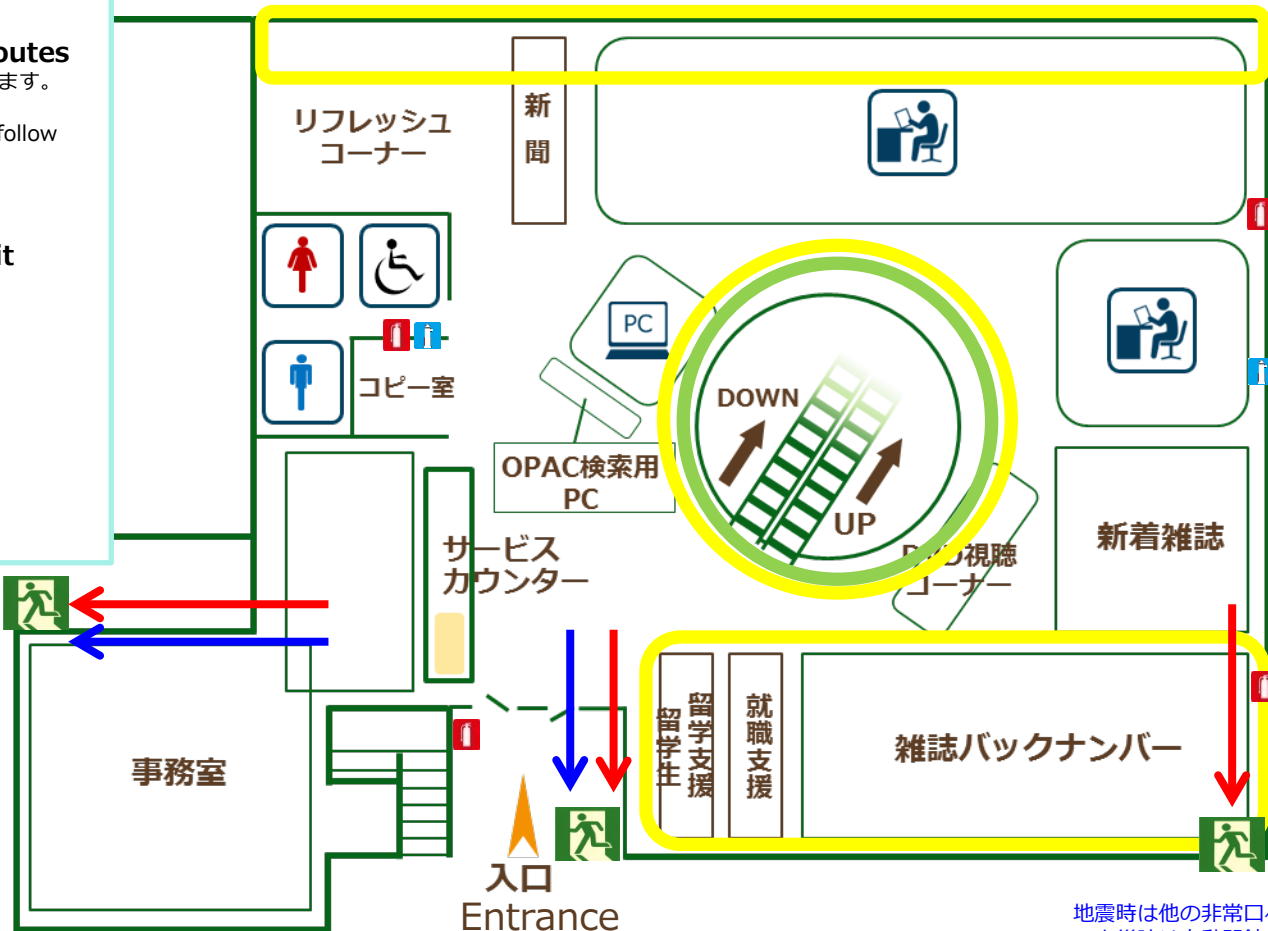

1階 the 1st floor

自然科学系図書館災害時避難経路 Disaster evacuation routes view of NST Library

危険箇所 Dangerous area

防火シャッター Fire shutter

避難経路 Evacuation routes
火災 Fire
地震 Earthquake
建物の被害状況によって変わります。
職員の指示に従ってください。
Depending on the situation, follow
the official's instructions.

非常口 Emergency exit

消火栓 Hydrant

消火器 Extinguisher

階段下りて職員通用口から
館外へ

!Emergency
Go down the stairs to
evacuate out a side door.

地震時は他の非常口へ
※火災時は自動開錠

!Emergency
When earthquake
occurs, exit through
the entrance hall.
※When fire occurs, it
unlocked
automatically.