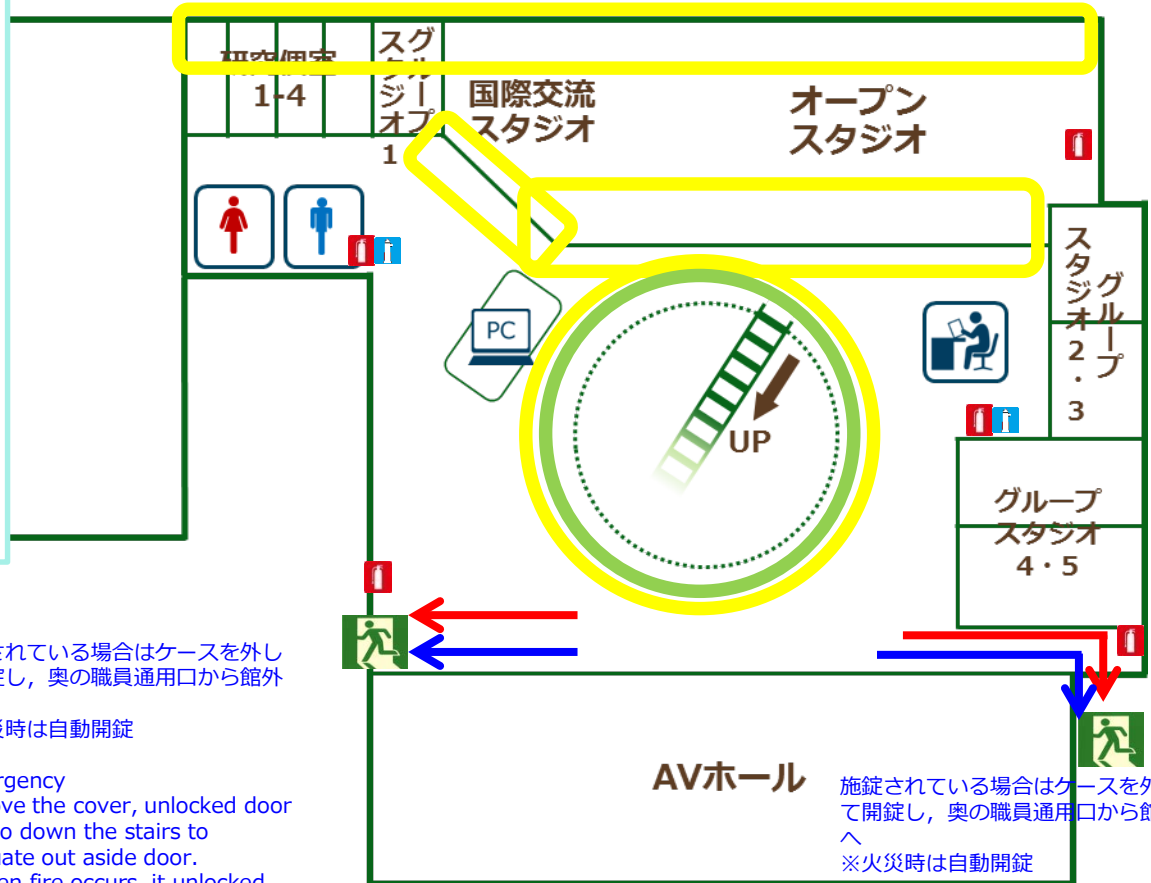

自然科学系図書館災害時避難経路 Disaster evacuation routes view of NST Library

 危険箇所 Dangerous area

 防火シャッター Fire shutter

 避難経路 Evacuation routes
火災 Fire
建物の被害状況によって変わります。
職員の指示に従ってください。

 地震 Earthquake
Depending on the situation, follow the official's instructions.

 非常口 Emergency exit

 消火栓 Hydrant

 消火器 Extinguisher

施錠されている場合はケースを外して開錠し、奥の職員通用口から館外へ
※火災時は自動開錠

!Emergency
Remove the cover, unlocked door and go down the stairs to evacuate out aside door.
※When fire occurs, it unlocked automatically.

施錠されている場合はケースを外して開錠し、奥の職員通用口から館外へ
※火災時は自動開錠

!Emergency
Remove the cover, unlocked door and go down the stairs to evacuate out aside door.
※When fire occurs, it unlocked automatically.

1階 the 1st floor

自然科学系図書館災害時避難経路 Disaster evacuation routes view of NST Library