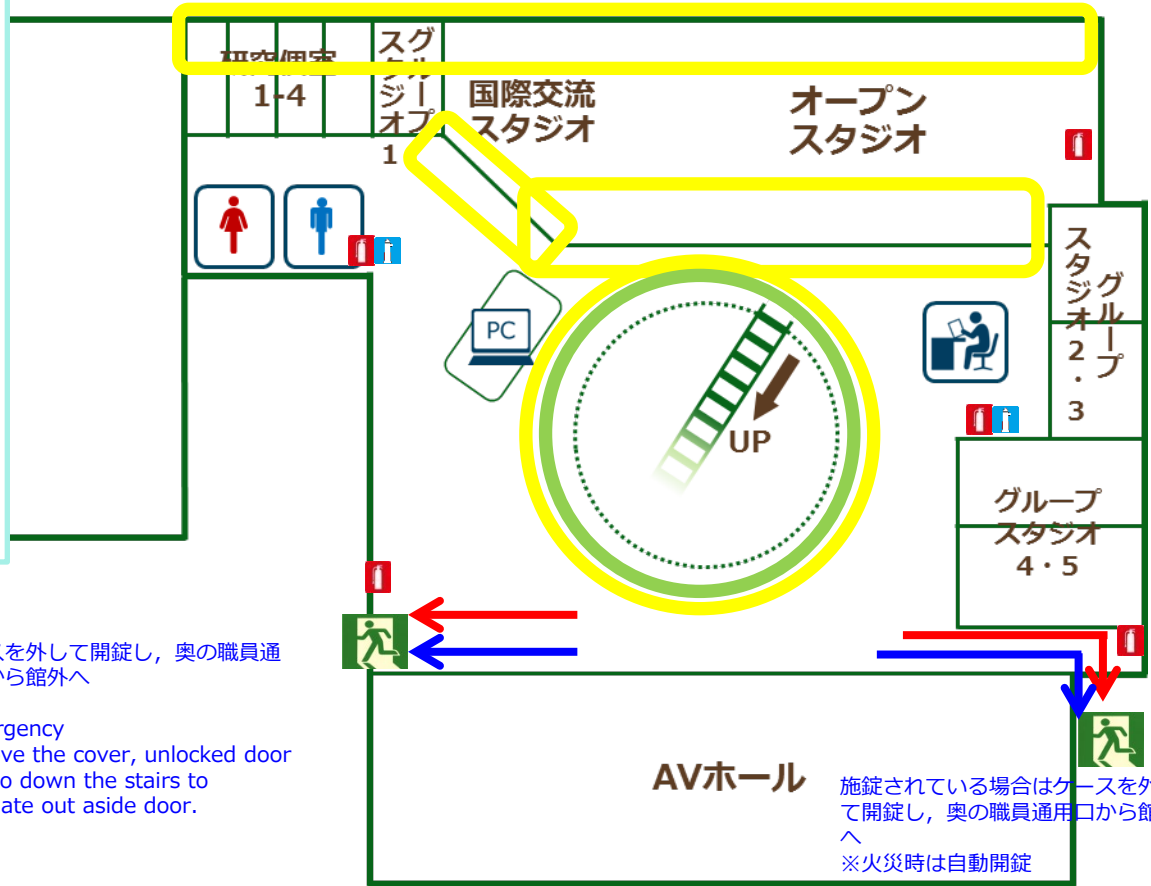

自然科学系図書館災害時避難経路 Disaster evacuation routes view of NST Library

 危険箇所 Dangerous area

 防火シャッター Fire shutter

 避難経路 Evacuation routes
火災 Fire
建物の被害状況によって変わります。
職員の指示に従ってください。

 地震 Earthquake
Depending on the situation, follow the official's instructions.

 非常口 Emergency exit

 消火栓 Hydrant

 消火器 Extinguisher

ケースを外して開錠し、奥の職員通
用口から館外へ

!Emergency
Remove the cover, unlocked door
and go down the stairs to
evacuate out aside door.

施錠されている場合はケースを外し
て開錠し、奥の職員通
用口から館外
へ
※火災時は自動開錠

!Emergency
Remove the cover, unlocked door
and go down the stairs to
evacuate out aside door.
※When fire occurs, it unlocked
automatically.

1階 the 1st floor

自然科学系図書館災害時避難経路 Disaster evacuation routes view of NST Library

危険箇所 Dangerous area

防火シャッター Fire shutter

避難経路 Evacuation routes
 **火災 Fire**
 **地震 Earthquake**
 建物の被害状況によって変わります。
 職員の指示に従ってください。
 Depending on the situation, follow
 the official's instructions.

非常口 Emergency exit