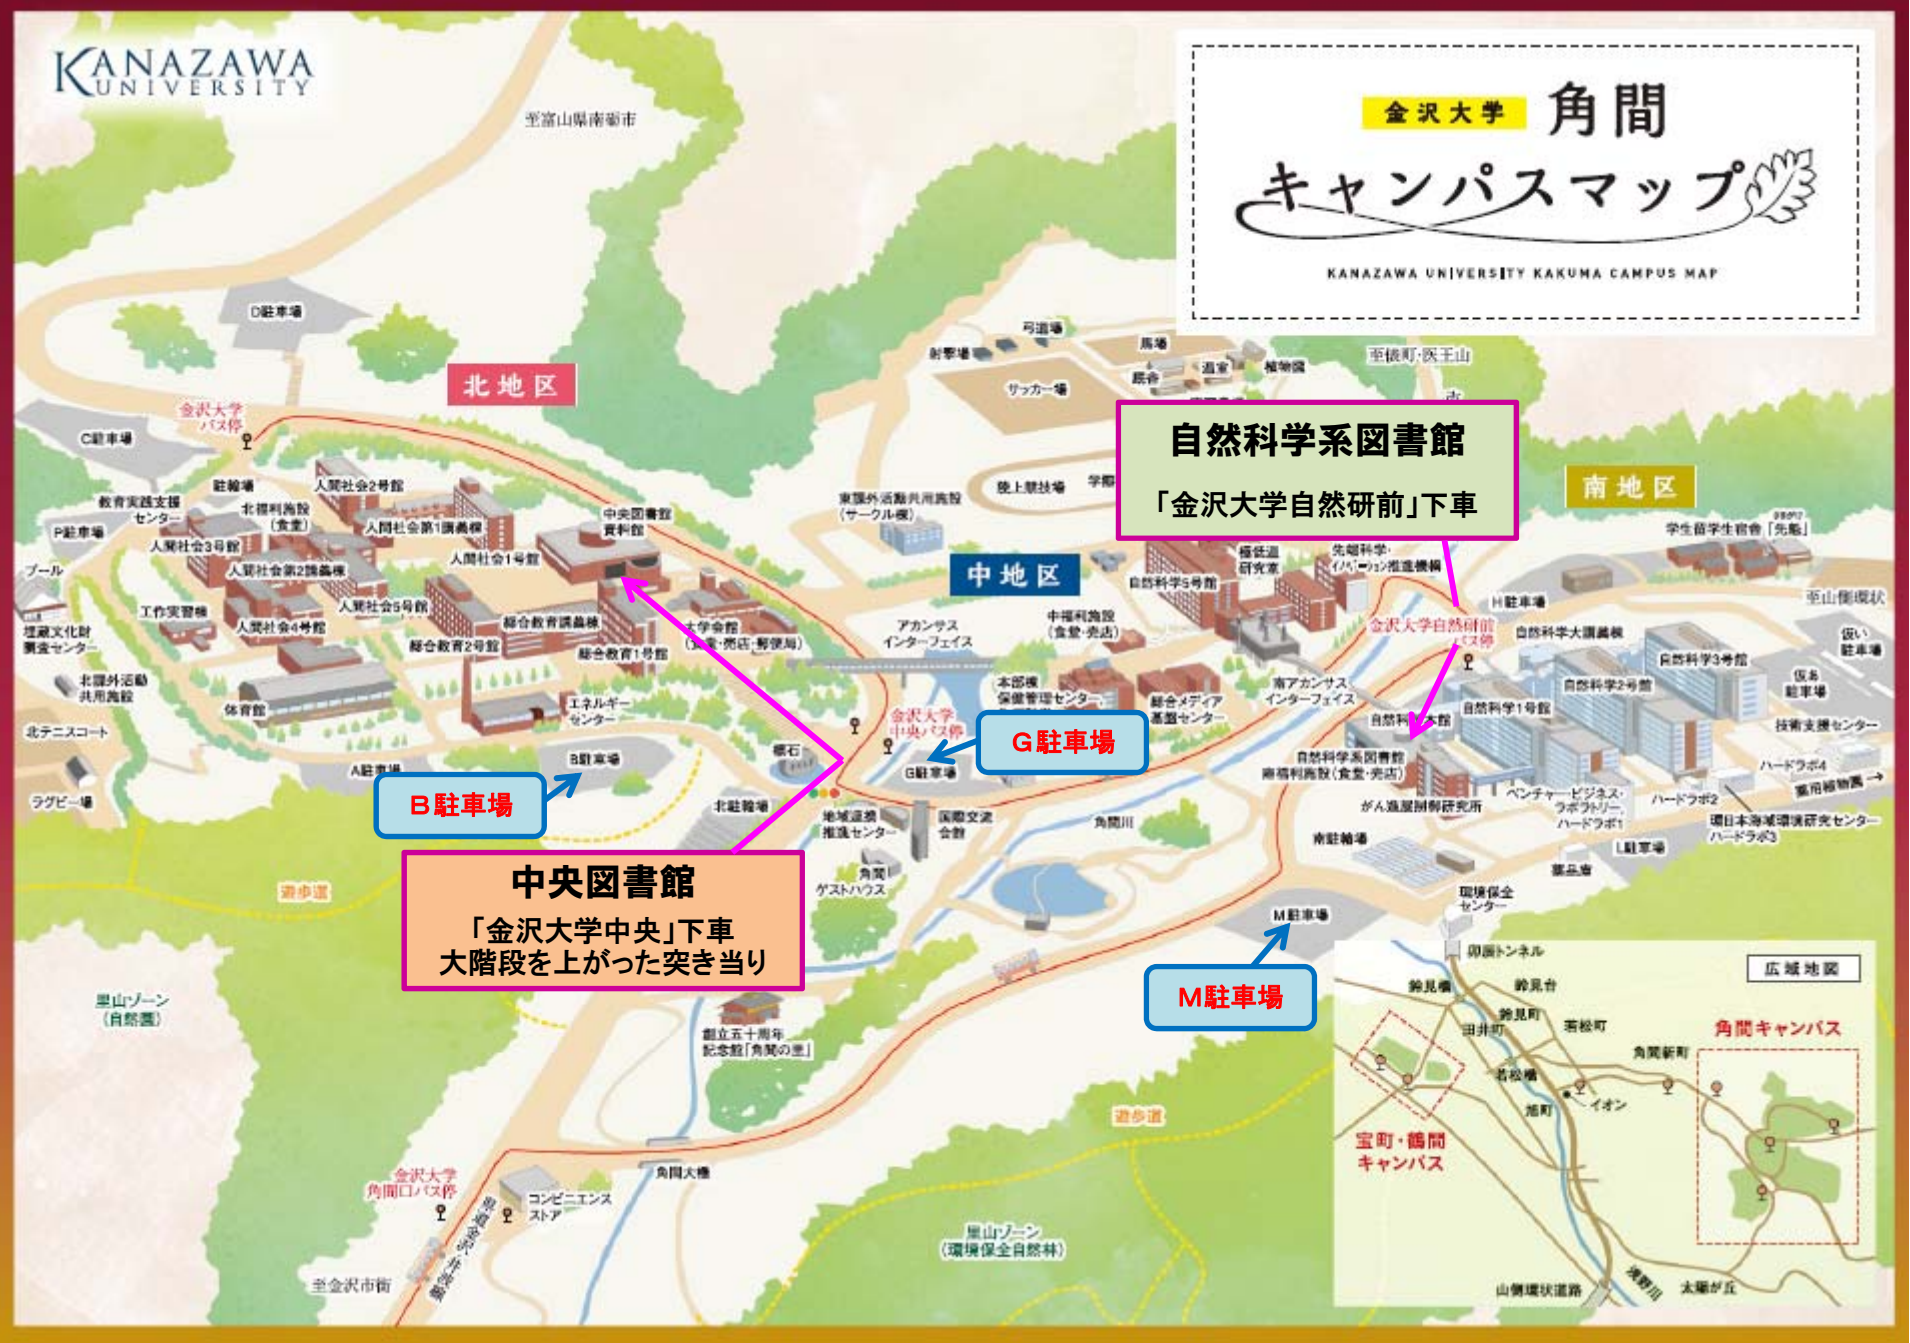

金沢大学 角間 キャンパスマップ

KANAZAWA UNIVERSITY KAKUMA CAMPUS MAP

北地区

南地区

中地区

自然科学系図書館
「金沢大学自然研前」下車

中央図書館
「金沢大学中央」下車
大階段を上った突き当り

G 駐車場

M 駐車場

B 駐車場