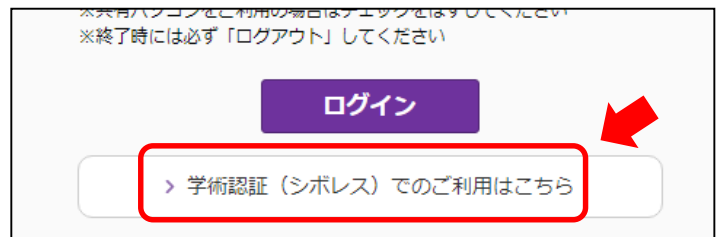

Japan Knowledge Lib

(ジャパナレッジLib)

1. Japan Knowledge Lib にアクセス

<http://japanknowledge.com/library/>

2. 「ログインする」

3. “学術認証(シボレス)でのご利用はこちら”

4. “所属機関の選択”で金沢大学を“選択” ※ “金沢”と入力して絞り込みもできます。

所属する機関 (IDP) を選択してください。

所属機関:

ここにを入力して絞り込みも可能です。

選択

リセット

中京大学
新潟大学
金沢大学
都留文科大学
近畿
神戸大学
立命館大学
関西大学

5. KU-SSO認証画面で認証

6. “送信属性の選択”は「次回ログイン時に再度チェックします。」で同意

同意方法の選択: