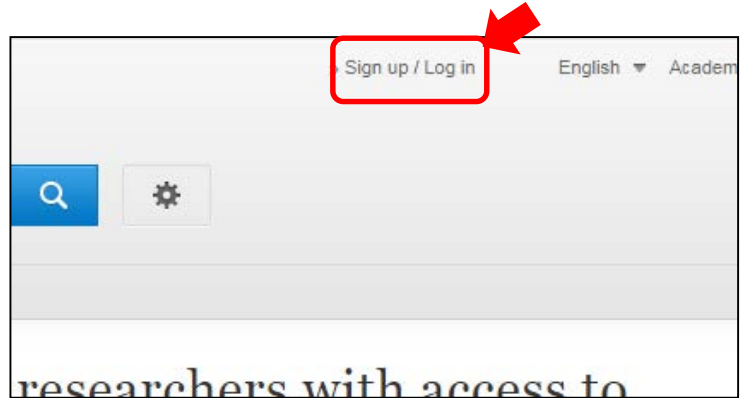

Springer Link

1. Springer Link にアクセス

<https://link.springer.com/>

2. 右上の「Sign up / Log in」

3. “Welcome back”の 「Log in via Shibboleth or Athens」

4. “Or, find your institution”で kanazawaと入力し、Kanazawa university を選択