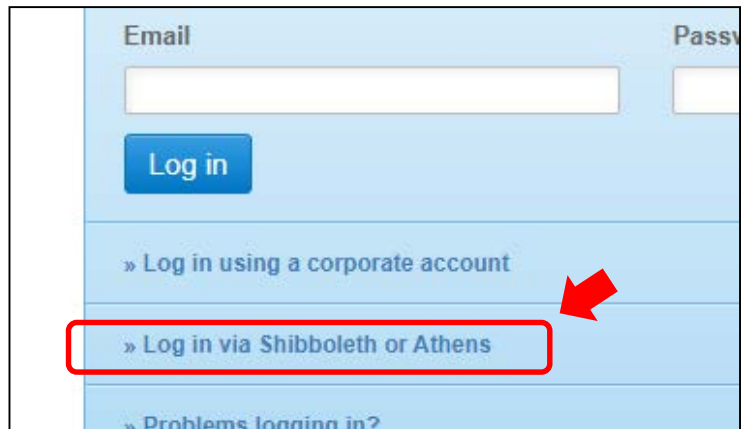

Springer Link

1. Springer Link にアクセス

<https://link.springer.com/>

2. 右上の「Sign up / Log in」

3. “Welcome back”の 「Log in via Shibboleth or Athens」

4. “Or, find your institution”で kanazawaと入力し、Kanazawa university を選択

Springer Link

5. 「Log in via Shibboleth」

Or, find your institution (via Sh

Kanazawa University

Log in via Shibboleth

6. KU-SSO認証画面で認証