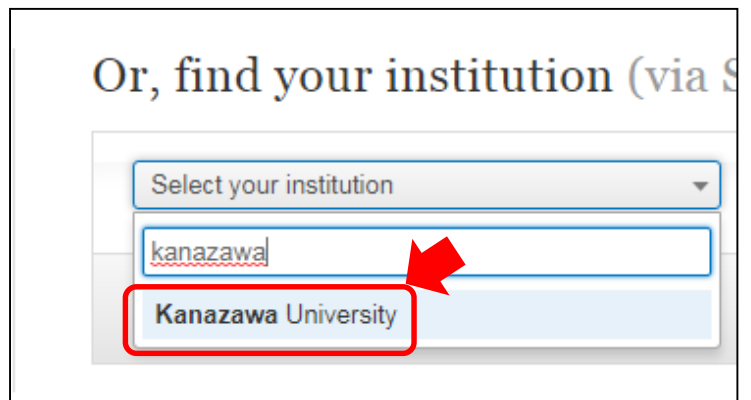

Springer Link

1. Springer Link にアクセス

<https://link.springer.com/>

2. 右上の「Sign up / Log in」

3. “Welcome back”の 「Log in via Shibboleth or Athens」

4. “Or, find your institution”で kanazawaと入力し、Kanazawa university を選択

Springer Link

5. 「Log in via Shibboleth」

Or, find your institution (via Sh

Kanazawa University

Log in via Shibboleth

6. KU-SSO認証画面で認証